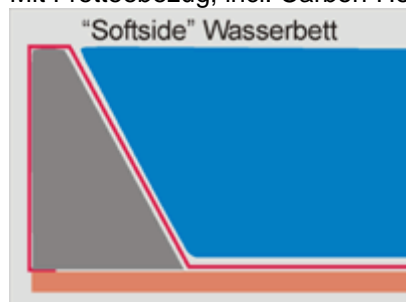

Komplettbett Modell Life Premium Dual

Seite 1

Softside-Wasserbett mit Unterbau in vielen Dekoren und 2 Matratzen;
Mit Frotteebezug; incl. Carbon-Heizung;

Dualsystem

Größe	Beruhigung	Preis incl. MwSt
160x200 cm	L0	1.149,00 €
160x200 cm	L2	1.199,00 €
160x200 cm	L3	1.219,00 €
160x200 cm	L4	1.229,00 €
160x200 cm	L5	1.249,00 €
160x200 cm	L6	1.269,00 €
160x210 cm	L0	1.159,00 €
160x210 cm	L2	1.209,00 €
160x210 cm	L3	1.229,00 €
160x210 cm	L4	1.239,00 €
160x210 cm	L5	1.259,00 €
160x210 cm	L6	1.279,00 €
160x220 cm	L0	1.159,00 €
160x220 cm	L2	1.209,00 €
160x220 cm	L3	1.229,00 €