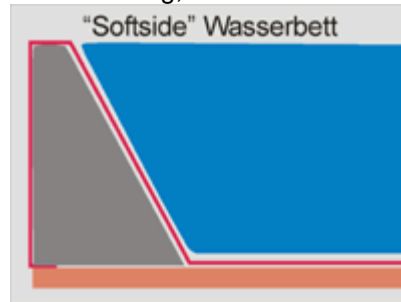

Seite 1

Softside-Wasserbett mit Unterbau in vielen Dekoren und durchgehender Matratze;
Mit Frotteebezug; incl. Carbon-Heizung;

Monosystem

Größe	Beruhigung	Preis incl. MwSt
90x190 cm	L0	872,00 €
90x190 cm	L2	922,00 €
90x190 cm	L3	942,00 €
90x190 cm	L4	952,00 €
90x190 cm	L5	972,00 €
90x190 cm	L6	992,00 €
90x200 cm	L0	872,00 €
90x200 cm	L2	922,00 €
90x200 cm	L3	942,00 €
90x200 cm	L4	952,00 €
90x200 cm	L5	972,00 €
90x200 cm	L6	992,00 €
90x210 cm	L0	872,00 €
90x210 cm	L2	922,00 €
90x210 cm	L3	942,00 €
90x210 cm	L4	952,00 €