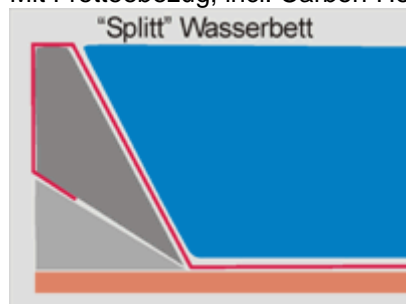

## Dualsystem

Größe	Beruhigung	Preis incl. MwSt
<b>160x200 cm</b>	L0	1.323,00 €
160x200 cm	L2	1.373,00 €
160x200 cm	L3	1.393,00 €
160x200 cm	L4	1.403,00 €
160x200 cm	L5	1.423,00 €
160x200 cm	L6	1.443,00 €
<b>160x210 cm</b>	L0	1.333,00 €
160x210 cm	L2	1.383,00 €
160x210 cm	L3	1.403,00 €
160x210 cm	L4	1.413,00 €
160x210 cm	L5	1.433,00 €
160x210 cm	L6	1.453,00 €
<b>160x220 cm</b>	L0	1.333,00 €
160x220 cm	L2	1.383,00 €
160x220 cm	L3	1.403,00 €