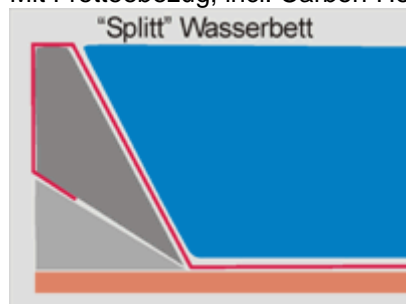

Komplettbett Modell Life Split Exclusive Uno

Seite 1

Luxus-Softside-Wasserbett mit Unterbau in vielen Dekoren und durchgehender Matratze;
Mit Frotteebezug; incl. Carbon-Heizung;

Monosystem

Größe	Beruhigung	Preis incl. MwSt
90x190 cm	L0	1.046,00 €
90x190 cm	L2	1.096,00 €
90x190 cm	L3	1.116,00 €
90x190 cm	L4	1.126,00 €
90x190 cm	L5	1.146,00 €
90x190 cm	L6	1.166,00 €
90x200 cm	L0	1.046,00 €
90x200 cm	L2	1.096,00 €
90x200 cm	L3	1.116,00 €
90x200 cm	L4	1.126,00 €
90x200 cm	L5	1.146,00 €
90x200 cm	L6	1.166,00 €
90x210 cm	L0	1.046,00 €
90x210 cm	L2	1.096,00 €
90x210 cm	L3	1.116,00 €