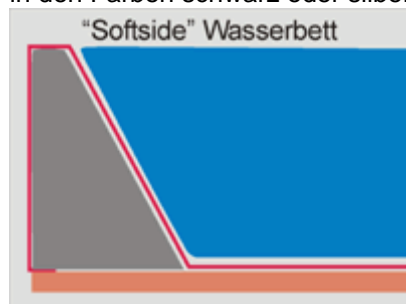

RSP-Komplettbett Modell Life Premium Dual

Seite 1

Softside-Wasserbett mit zwei Matratzen; Unterbau als Raumsparpodest in den Farben schwarz oder silber; mit Frotteebezug; incl. Carbon-Heizung;

Dualsystem