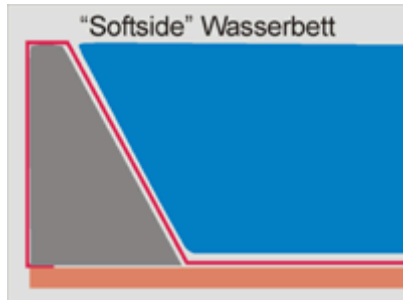

Seite 1

Softside-Wasserbett mit durchgehender Matratze; Unterbau als Raumsparpodest in den Farben schwarz oder silber; mit Frotteebezug; incl. Carbon-Heizung;

Monosystem

Größe	Beruhigung	Preis incl. MwSt
90x190 cm	L0	872,00 €
90x190 cm	L2	922,00 €
90x190 cm	L3	942,00 €
90x190 cm	L4	952,00 €
90x190 cm	L5	972,00 €
90x190 cm	L6	992,00 €