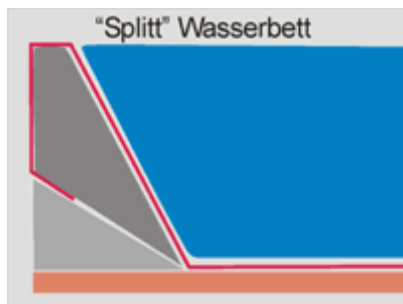

## Monosystem

Größe	Beruhigung	Preis incl. MwSt
90x190 cm	L0	1.046,00 €
90x190 cm	L2	1.096,00 €
90x190 cm	L3	1.116,00 €
90x190 cm	L4	1.126,00 €
90x190 cm	L5	1.146,00 €

90x190 cm	L6	1.166,00 €
-----------	----	------------