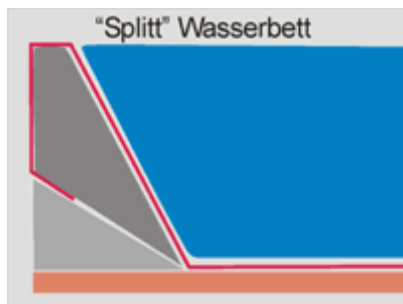

RSP-Komplettbett Modell Life Split Exclusive Dual

Seite 1

Luxus-Softside-Wasserbett mit 2 Matratzen; Unterbau als Raumsparpodest in den Farben schwarz oder silber; mit Frotteebezug; incl. Carbon-Heizung;