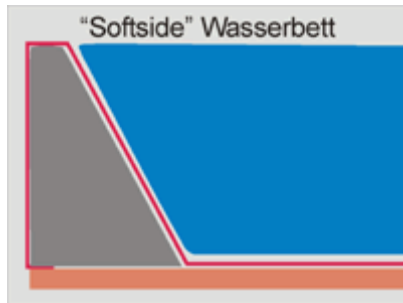

WASSERBETTEN STORE

Oberwendling 5

Tel. (0049) – (0)8681 - 45987

www.wasserbetten-store.de

83379 St. Leonhard/Wonneberg

Fax (0049) – (0)8681 - 45986

info@wasserbetten-store.de

Preisliste 2008/2009 MESAMOLL2

RSP-Komplettbett Modell Life Premium Dual

Seite 1

Softside-Wasserbett mit zwei Matratzen; Unterbau als Raumsparpedest

in den Farben schwarz oder silber; mit Frotteebezug; incl. Carbon-Heizung;

Mesamoll 2 : Mesamoll 2 ist eine Entwicklung des Chemie Konzerns Lanxess

Heute ein wichtiges und bedeutendes Verkaufsargument im Wasserbetten Verkauf .

Mesamoll 2 ist ein Weichmacher der absolut Schadstofffrei und langlebiger ist .

Das Vinyl ist geschmeidiger ,langlebiger und somit auch besser zu verschweißen .

Damit verringert sich auch die Möglichkeit einer Leckbildung an der Schweißnaht .

Dualsystem