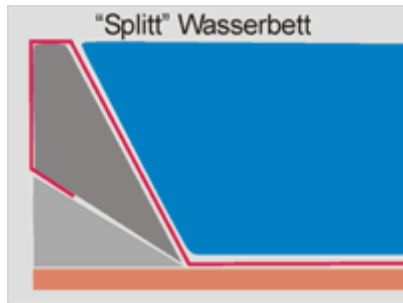

WASSERBETTEN STORE

Oberwendling 5

Tel. (0049) – (0)8681 - 45987

www.wasserbetten-store.de

83379 St. Leonhard/Wonneberg

Fax (0049) – (0)8681 - 45986

info@wasserbetten-store.de

Preisliste 2008/2009 MESAMOLL2

RSP-Komplettbett Modell Life Split Exclusive Uno

Seite 1

Luxus-Softside-Wasserbett mit durchgehender Matratze; Unterbau als Raumsparpodest in den Farben schwarz oder silber; mit Frotteebezug; incl. Carbon-Heizung;

Mesamoll 2 : Mesamoll 2 ist eine Entwicklung des Chemie Konzerns Lanxess

Heute ein wichtiges und bedeutendes Verkaufsargument im Wasserbetten Verkauf .

Mesamoll 2 ist ein Weichmacher der absolut Schadstofffrei und langlebiger ist .

Das Vinyl ist geschmeidiger ,langlebiger und somit auch besser zu verschweißen .

Damit verringert sich auch die Möglichkeit einer Leckbildung an der Schweißnaht .

Monosystem