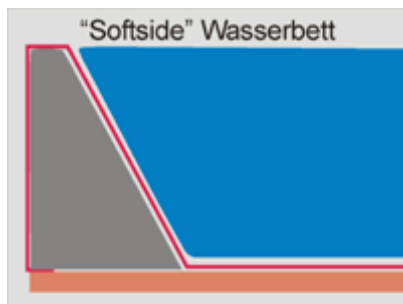

RSP-Komplettbett Modell Life Premium Uno

Seite 1

Softside-Wasserbett mit durchgehender Matratze; Unterbau als Raumsparpodest in den Farben schwarz oder silber; mit Frotteebezug; incl. Carbon-Heizung;

Mesamoll 2 : Mesamoll 2 ist eine Entwicklung des Chemie Konzerns Lanxess Heute ein wichtiges und bedeutendes Verkaufsargument im Wasserbetten Verkauf . Mesamoll 2 ist ein Weichmacher der absolut Schadstofffrei und langlebiger ist . Das Vinyl ist geschmeidiger , langlebiger und somit auch besser zu verschweißen . **Damit** verringert sich auch die Möglichkeit einer Leckbildung an der Schweißnaht .