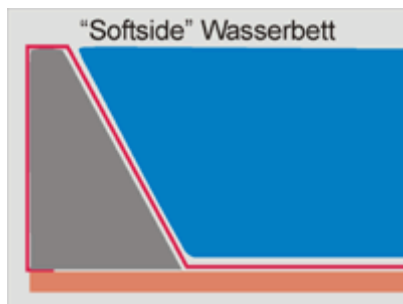

SK-Komplettbett Modell Life Premium Dual

Seite 1

Softside-Wasserbett mit zwei Matratzen; mit Schubkasten-Unterbau (2 Schubkästen)
in verschiedenen Dekoren; mit Frotteebezug; incl. Carbon-Heizung;

Dualsystem