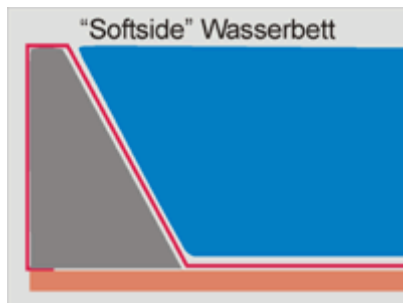

Seite 1

Softside-Wasserbett mit durchgehender Matratze; mit Schubkasten-Unterbau in verschiedenen Dekoren (ab 120 cm Bettbreite – 1 Schubkasten, ab 160 cm Bettbreite – 2 Schubkästen); mit Frotteebezug; incl. Carbon-Heizung;