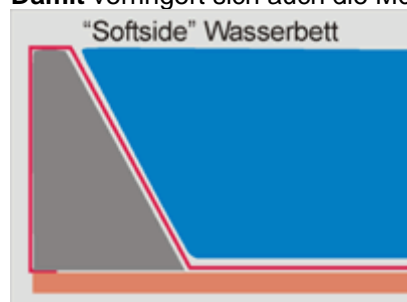

WASSERBETTEN STORE

Oberwendling 5

Tel. (0049) – (0)8681 - 45987

www.wasserbetten-store.de

83379 St. Leonhard/Wonneberg

Fax (0049) – (0)8681 - 45986

info@wasserbetten-store.de

Preisliste 2008/2009 MESAMOLL2

Komplettbett Modell Life Premium Dual

Seite 1

Softside-Wasserbett mit Unterbau in vielen Dekoren und 2 Matratzen;

Mit Frotteebezug; incl. Carbon-Heizung;

Mesamoll 2 : Mesamoll 2 ist eine Entwicklung des Chemie Konzerns Lanxess

Heute ein wichtiges und bedeutendes Verkaufsargument im Wasserbetten Verkauf .

Mesamoll 2 ist ein Weichmacher der absolut Schadstofffrei und langlebiger ist .

Das Vinyl ist geschmeidiger ,langlebiger und somit auch besser zu verschweißen .

Damit verringert sich auch die Möglichkeit einer Leckbildung an der Schweißnaht .

Dualsystem

Größe	Beruhigung	Preis incl. MwSt
160x200 cm	L0	1.349,00 €
160x200 cm	L2	1.399,00 €
160x200 cm	L3	1.419,00 €
160x200 cm	L4	1.429,00 €
160x200 cm	L5	1.449,00 €
160x200 cm	L6	1.469,00 €
160x210 cm	L0	1.359,00 €
160x210 cm	L2	1.409,00 €
160x210 cm	L3	1.429,00 €
160x210 cm	L4	1.439,00 €
160x210 cm	L5	1.459,00 €
160x210 cm	L6	1.479,00 €