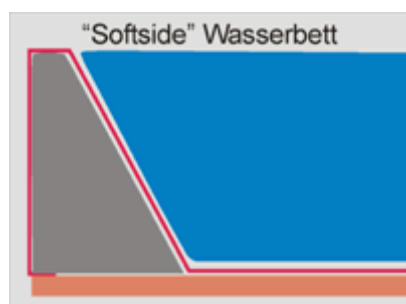

Komplettbett Modell Life Premium Uno

Seite 1

Softside-Wasserbett mit Unterbau in vielen Dekoren und durchgehender Matratze;
Mit Frotteebezug; incl. Carbon-Heizung;

Mesamoll 2 : Mesamoll 2 ist eine Entwicklung des Chemie Konzerns Lanxess
Heute ein wichtiges und bedeutendes Verkaufsargument im Wasserbetten Verkauf .
Mesamoll 2 ist ein Weichmacher der absolut Schadstofffrei und langlebiger ist .
Das Vinyl ist geschmeidiger ,langlebiger und somit auch besser zu verschweißen .
Damit verringert sich auch die Möglichkeit einer Leckbildung an der Schweißnaht .