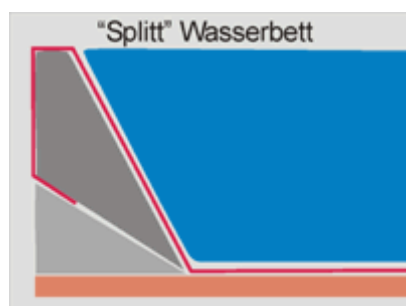

Komplettbett Modell Life Split Exclusive Dual

Seite 1

Luxus-Softside-Wasserbett mit Unterbau in vielen Dekoren und 2 Matratzen;

Mit Frotteebezug; incl. Carbon-Heizung;

Mesamoll 2 : Mesamoll 2 ist eine Entwicklung des Chemie Konzerns Lanxess

Damit verringert sich auch die Möglichkeit einer Leckbildung an der Schweißnaht .

Dualsystem

Größe	Beruhigung	Preis incl. MwSt
160x200 cm	L0	1.523,00 €
160x200 cm	L2	1.573,00 €
160x200 cm	L3	1.593,00 €
160x200 cm	L4	1.603,00 €
160x200 cm	L5	1.623,00 €
160x200 cm	L6	1.643,00 €
160x210 cm	L0	1.533,00 €
160x210 cm	L2	1.583,00 €
160x210 cm	L3	1.603,00 €
160x210 cm	L4	1.613,00 €
160x210 cm	L5	1.633,00 €