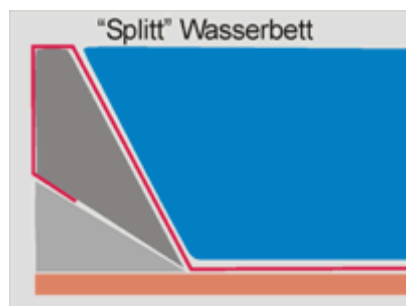

Komplettbett Modell Life Split Exclusive Uno

Seite 1

Luxus-Softside-Wasserbett mit Unterbau in vielen Dekoren und durchgehender Matratze;
Mit Frotteebezug; incl. Carbon-Heizung;

Mesamoll 2 : Mesamoll 2 ist eine Entwicklung des Chemie Konzerns Lanxess
Heute ein wichtiges und bedeutendes Verkaufsargument im Wasserbetten Verkauf .
Mesamoll 2 ist ein Weichmacher der absolut Schadstofffrei und langlebiger ist .
Das Vinyl ist geschmeidiger ,langlebiger und somit auch besser zu verschweißen .
Damit verringert sich auch die Möglichkeit einer Leckbildung an der Schweißnaht .